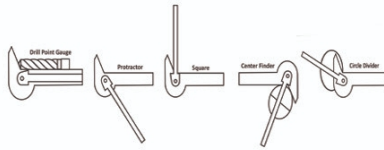

## MULTI USE RULE & GAUGE

**GARVIN**<sup>®</sup>  
T O O L S

CAT.NO.

GMG-7082

[www.garvintools.com](http://www.garvintools.com)