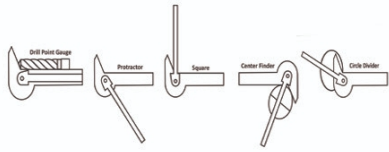

MULTI USE RULE & GAUGE

CAT.NO.

GMG-7082

www.garvintools.com