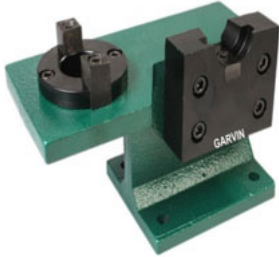

## BT40 TOOL HOLDER LOCKING DEVICE

**GARVIN**<sup>®</sup>  
T O O L S

Cat No.	Size
GCC-BT40	BT40

[www.garvintools.com](http://www.garvintools.com)