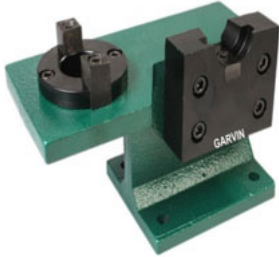

BT40 TOOL HOLDER LOCKING DEVICE

GARVIN[®]
T O O L S

Cat No.	Size
GCC-BT40	BT40

www.garvintools.com